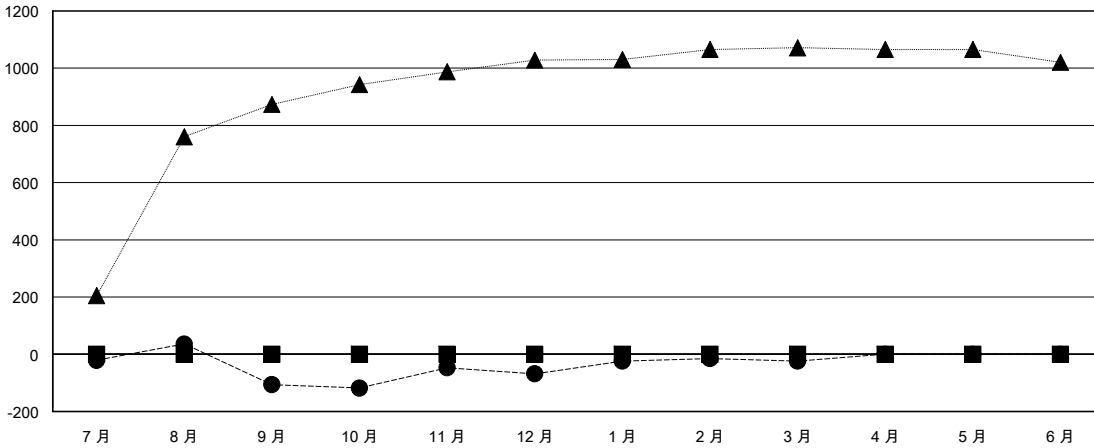

位會員@每位須繳				
成果 2015-2016				
季	新會員目標	增加的授證/新會員	退會人數	淨增/減
7月/8月/9月	0	252	358	-106
10月/11月/12月	0	186	148	38
1月/2月/3月	0	119	75	44
4月/5月/6月	0	0	0	0

目標與實際新會累積

Legend for '目標與實際新會累積':

- - 本年度新分會的目標
- - 本年度實際的新分會
- ▲ - 去年實際新會

目標和實際會員累積

Legend for '目標和實際會員累積':

- - 本年度新會員的目標
- - 本年度實際的會員
- ▲ - 去年實際會員

已取消的分會: 3	40 CLUBS OF 43 增添1位或以上的新會員	性別分佈
放棄的會員		男 910 (63.02%)
過世 0		女 534 (36.98%)
分會已取消 48	點擊這裡取得健康評估資料	家庭單位會員 31
其他 533		戶長 15
總計 581		非戶長 16