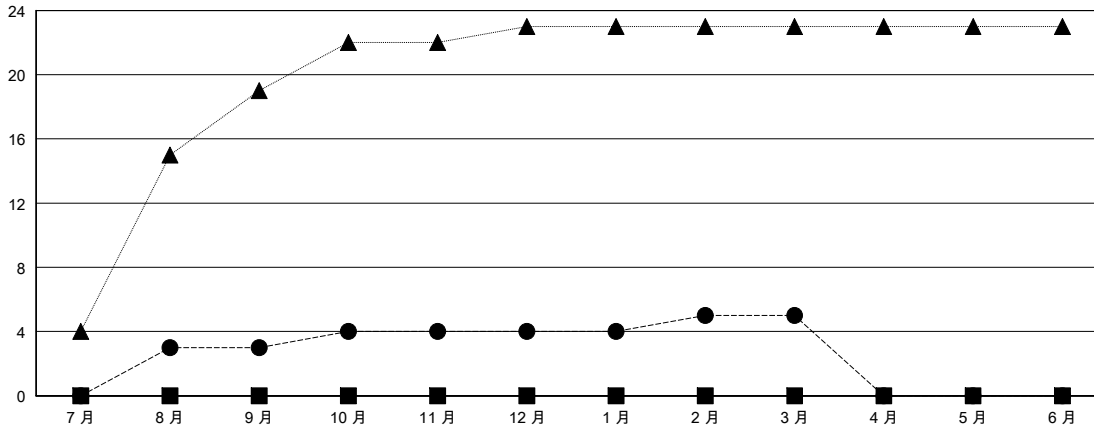

MONTHLY MEMBERSHIP PROGRESS REPORT

District 388

Results as of: 3/31/2016

GMT: ZE RAN SU

地點 CHINA

GMT憲章區 5

分會				
成果 2015-2016				
季	新分會目標	新會	會員流失的分會	淨增/減
7月/8月/9月	0	3	0	3
10月/11月/12月	0	1	2	-1
1月/2月/3月	0	1	1	0
4月/5月/6月	0	0	0	0

位會員@每位須繳				
成果 2015-2016				
季	新會員目標	增加的授證/新會員	退會人數	淨增/減
7月/8月/9月	0	252	358	-106
10月/11月/12月	0	186	148	38
1月/2月/3月	0	119	75	44
4月/5月/6月	0	0	0	0

目標與實際新會累積

Legend for '目標與實際新會累積':

- - 本年度新分會的目標
- - 本年度實際的新分會
- ▲ - 去年實際新會